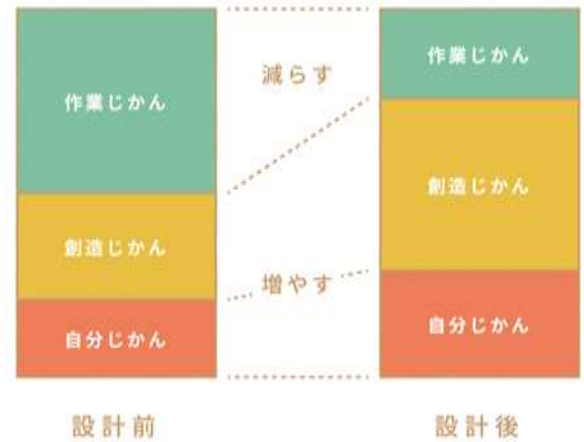

いいじかん設計

コニカミノルタの国内販売会社であるコニカミノルタジャパン株式会社ではこれまで、よりよい働き方とは何かを考え、自社実践をおこない、そこで得た知見を顧客にも提供してきました。働き方改革という言葉が一般的になった今、これまでの経験をもとに、これからコニカミノルタたちが目指そうとしている働き方の“あるべき姿”を、あらためて考えてまとめたコンセプトが「いいじかん設計」です。

働く人の時間を分解していくと、作業をコツコツこなす「作業じかん」、新しいアイデアを生み出す「創造じかん」、そして休み、育み、学び、視野を広げる「自分じかん」の3つがあると考えています。一般的な働き方改革の考え方は、主にこの「作業じかん」を減らすことに注目することが多いですが、コニカミノルタは減らすだけでなく、「創造じかん」「自分じかん」といった、「いいじかん」を増やすこと、すなわち、生産性・創造性を高めることが重要だと考えています。

URL: <https://www.konicaminolta.jp/business/solution/ejikan/index.html>

ギガぞう Wi-Fi

bizhub Spot のベースとなっている「ギガぞう Wi-Fi」は、通信事業者ならではの高セキュリティな公衆無線 LAN ネットワークを、時間や容量を気にすることなく使い放題でご利用いただける会員制サービスです。専用スマートフォンアプリによる親しみやすいユーザーインターフェースや多彩で簡単なオンライン決済に対応するなど、個人のお客様にご利用いただきやすい環境を備え、MVNO 事業者の SIM や格安スマホをご利用のお客様を中心に、動画配信や音楽ストリーミングなどの普及を背景とした大容量データ通信需要の高まりに応えるサービスとしてご活用いただいています。