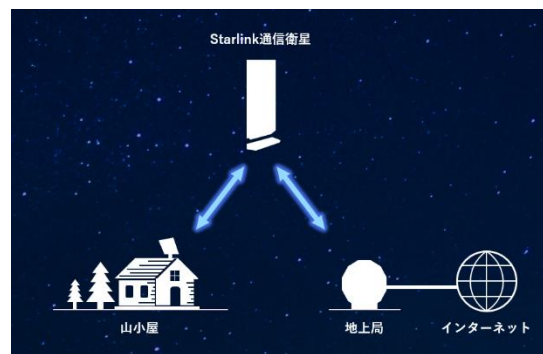

＜白馬村 八方池山荘＞

＜本サービス イメージ＞

山小屋は、宿泊・休憩・避難などを目的に登山道に設置され、登山やトレッキングを楽しむお客さまを支えています。一方、山小屋を含む登山道は地形や積雪などの理由により通信環境の整備が 困難とされるエリアが多数存在し、緊急時の連絡が難しいなどの課題があります。

本サービスは、高速・低遅延の「Starlink」をバックホール回線として活用した Wi-Fi サービスで、KDDI と Wi2 が共同で提供します。光ファイバー回線の敷設が不要なため、これまで通信環境の整備が困難だった山小屋でも安定した通信が可能となります。これにより、お客さまは、山小屋においても家族や友人への安否連絡や気象情報の確認、SNS への投稿などが可能となります。また、山小屋のオーナーは、キャッシュレス決済の導入や宿泊予約、防災情報や自然災害の情報収集など、デジタル活用による業務効率化が可能となります。