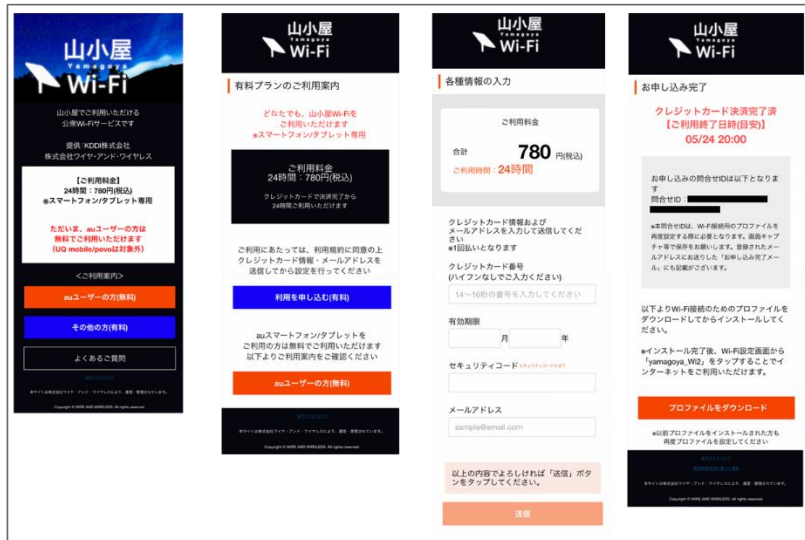

<その他のお客さま>

①SSID「Entry」に接続

②「その他の方(有料)」を選択し、画面に従いクレジットカード決済を行った後、Wi-Fi接続のための設定情報(プロフィール)をダウンロードしてインストール