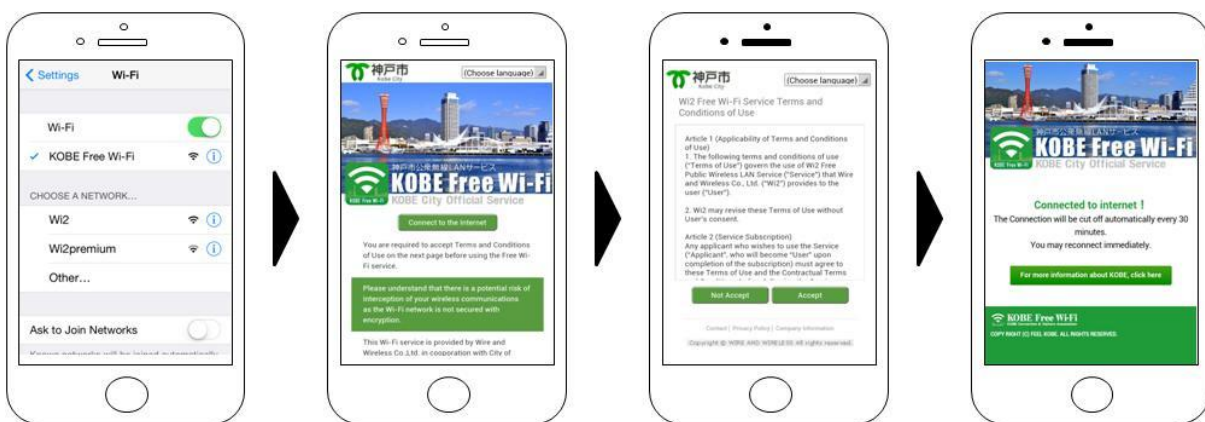

神戸海洋博物館・神戸ポートタワー	中央区波止場町
神戸国際展示場(1号館～3号館)	中央区港島中町 6-11-1
有馬温泉観光案内所	北区有馬町 790 番地 3
神戸空港観光案内所	中央区神戸空港1
神戸空港海上アクセスターミナル	中央区神戸空港 10 番

- ・利用方法 : メールアドレス等の入力などの登録作業は不要で、利用規約への同意により利用可能とする「ワンタップの接続方式」
- ・利用手順 : Step① SSID「 KOBE Free Wi-Fi」を選択後、ブラウザを立ち上げ、「インターネットに接続」をタップ
  Step② 利用規約をお読み頂き、「同意する」をタップ
  Step③ 神戸市サイトへ接続。インターネットご利用開始

【接続画面イメージ】

・セキュリティ

本サービスは、外国人旅行者をはじめ、どなたも設定不要で簡単にお使いいただけるよう、WEP キーなどの暗号化は設定されておりません。セキュリティを必要とする通信をされる場合には、SSL 通信や VPN (バーチャルプライベートネットワーク) などをご利用ください。

Wi2は、Wi-Fiを中心としたオープンで簡便な無線ブロードバンド環境の整備及び新たなビジネスの創出を通して、お客様にとって想定を超えるような身近で欠かせない快適・快速無線インターネット生活を提供してまいります。これにより、社会貢献とともに、新価値創造及び新生活の提供を目指します

*1 委託事業者選定について

詳細はWi2ホームページ(<http://wi2.co.jp/jp/news/press/data/20140704_Kobe_seibi.pdf>)を参照ください。

*2「KOBE Free Wi-Fi」のサービス開始について

詳細はWi2ホームページ(<http://wi2.co.jp/jp/news/press/data/20140730KOBE_Free_Wi-Fi_Sin.pdf>)を参照ください。

*3 利用エリアについて

公衆無線LANサービス「Wi2 300」で提供するベーシックエリアおよびオプションエリアがご利用になれます。詳細はWi2ホームページ(<http://300.wi2.co.jp/area/2/>)を参照ください。