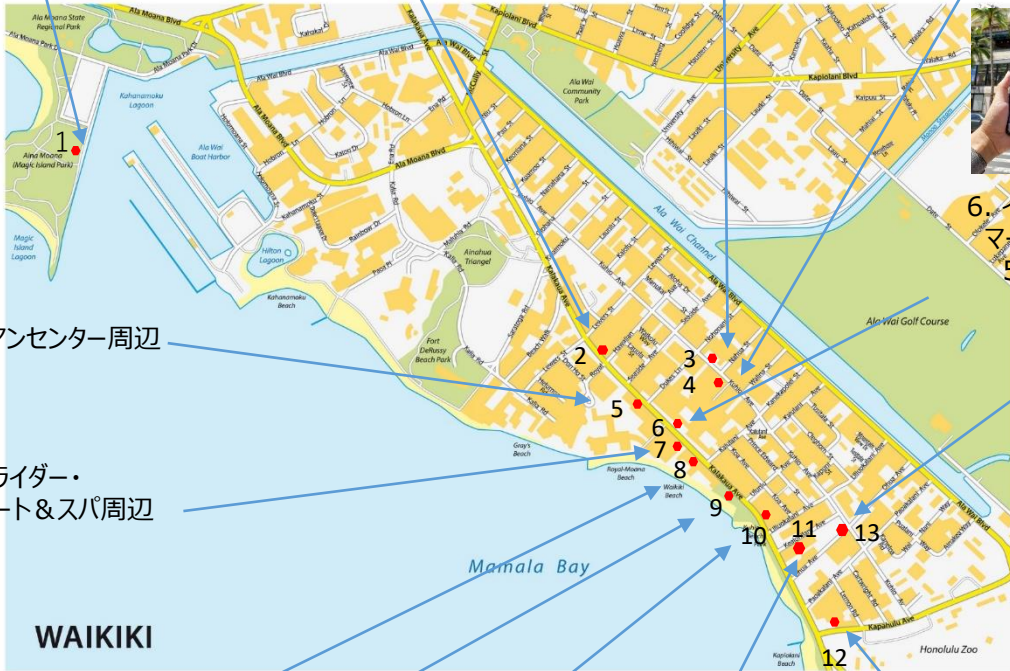

## ご利用いただける場所(例)

- マジックアイランド周辺
- DFSギャラリア周辺
- Marukame UDON 周辺
- Saks Fifth Avenue周辺
- ロイヤルハワイアンセンター周辺
- インターナショナルマーケットプレイス周辺
- モアナ・サーフライダー・ウェスティン・リゾート&スパ周辺
- ローソンステーション周辺
- デューク カハナモク像周辺
- ABC stores # 14, Eggs'n Things Waikiki Beach Eggspress周辺
- ホノルルクッキーカンパニー ワイキキビーチマリオット店周辺
- スターバックスコーヒー ホノルル動物園入口前周辺
- バス停 ワイキキ ビーチ マリオットリゾート&スパ周辺

1. マジックアイランド周辺  
16.9Mbps

2. DFSギャラリア周辺  
55.0Mbps

3. Marukame UDON 周辺  
14.3Mbps

4. Saks Fifth Avenue周辺  
15.5Mbps

5. ロイヤルハワイアンセンター周辺  
46.6Mbps

6. インターナショナル  
マーケットプレイス周辺  
5.1Mbps

13. バス停周辺  
18.3Mbps

7.モアナ・サーフライダー・  
ウェスティン・リゾート&スパ周辺  
5.1Mbps

8. ローソン  
ステーション周辺  
5.5Mbps

9.デューク  
カハナモク像周辺  
1.2Mbps

10. ABC stores #14  
周辺  
20.3Mbps

11. ホノルルクッキー  
カンパニーワイキキビーチ  
マリオット店周辺  
148.0Mbps

12. スターバックスコーヒー  
動物園入口周辺  
2.0Mbps

2019年6月 Wi2調べ  
測定端末: iPhone X, Galaxy S9  
測定アプリ: Ookla Speedtest.net