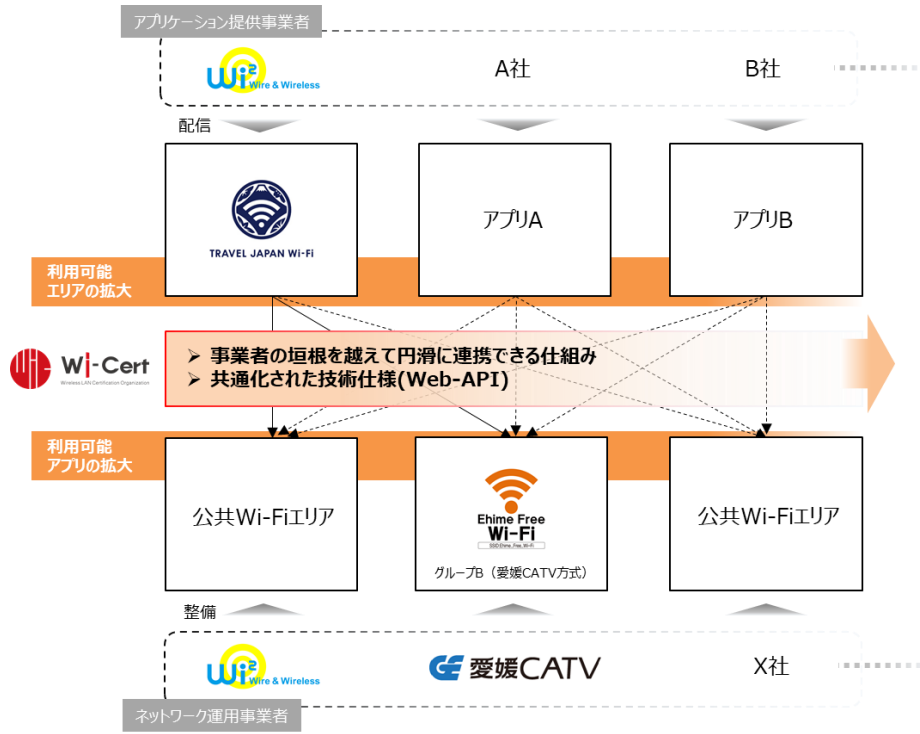

事業者間連携で Free Wi-Fi をもっと便利に ～「TRAVEL JAPAN Wi-Fi」でえひめ FreeWi-Fi の一部エリアを利用可能に～

株式会社ワイヤ・アンド・ワイヤレス(本社：東京都中央区、代表取締役社長：大塚 浩司、以下：Wi2)は、「TRAVEL JAPAN Wi-Fi」アプリにて利用可能なスポットにえひめ FreeWi-Fi の一部エリア*注 1 を追加します。

このたびの取り組みは、一般社団法人 公衆無線 LAN 認証管理機構（以下：Wi-Cert）*注 2 が推進する、事業者の垣根を越えて円滑に連携できる仕組みを活用しています。本仕組みは、共通化された技術仕様(Web-API)により Wi2 が提供する「TRAVEL JAPAN Wi-Fi」アプリで利用できる Wi-Fi エリアと愛媛 CATV が提供するえひめ FreeWi-Fi のエリアとの連携を実現します。

この連携により、「TRAVEL JAPAN Wi-Fi」アプリを利用する訪日外国人は、Wi2 のアクセスポイントに加え、愛媛県が推進する「えひめ FreeWi-Fi」のうち、愛媛 CATV が整備したエリアにおいて、自動的に Wi-Fi に接続が可能となり、全国 20 万か所以上のエリアでストレスなく Wi-Fi を利用することができます。

Wi2 は今後も、Wi-Cert の推進するスキームを活用した Free Wi-Fi サービスの連携*注 3 を順次拡大し、より多くの訪日外国人へ快適な通信環境を提供してまいります。

*注 1 グループ B（愛媛 CATV 方式）が対象になります。詳細は愛媛県の運営するえひめ FreeWi-Fi のホームページ (<https://www.ehime-wifi.jp/>)でご確認いただけます。

*注 2 公衆無線 LAN 認証管理機構の詳細について (<http://www.wlan-authmng.or.jp/>)

*注 3 「TRAVEL JAPAN Wi-Fi」アプリを通じて、全国の Wi-Cert に対応した公共エリアとの連携を推進します。また、当社が受託整備を行っている公共エリアにおいて Wi-Cert の連携方式に対応することにより、今後様々なサービス提供を行うアプリ事業者との連携を通じて、利用者がより便利にご利用いただける環境の提供に努めてまいります。

(Free Wi-Fi サービスの連携イメージ)