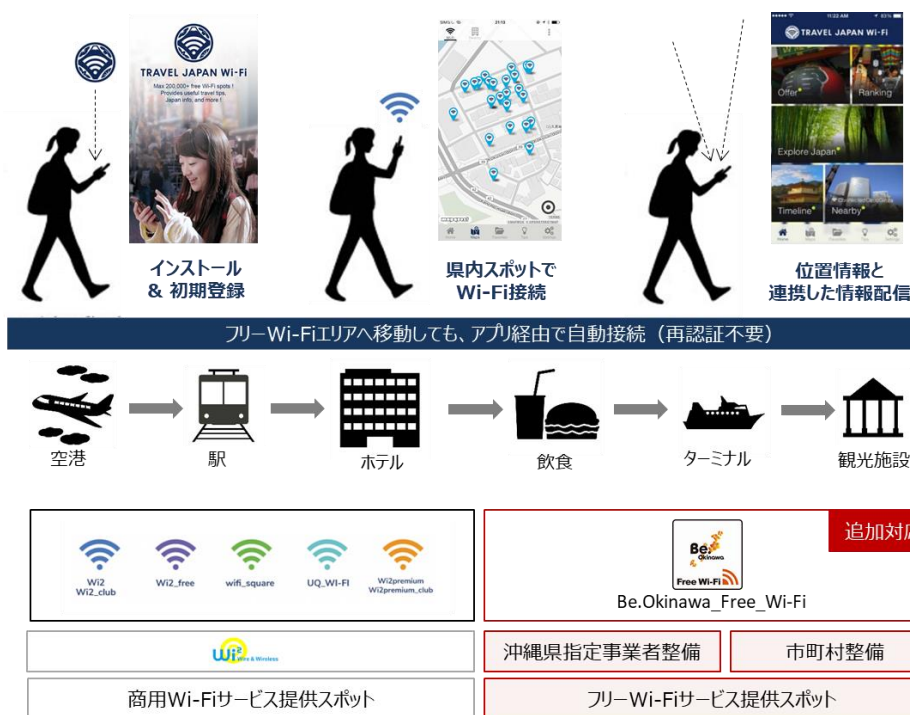

2018年1月24日
株式会社ワイヤ・アンド・ワイヤレス

「TRAVEL JAPAN Wi-Fi」が沖縄県「Be.Okinawa Free Wi-Fi」と連携 アプリによるフリーWi-Fi 自動接続と情報配信のフィールド実証を実施

株式会社ワイヤ・アンド・ワイヤレス(本社：東京都中央区、代表取締役社長：大塚 浩司、以下：Wi2)は、沖縄県が整備を推進する Free Wi-Fi サービス「Be.Okinawa Free Wi-Fi」にて 2018年2月より開始される認証連携フィールド実証*1に伴い、同エリアにて「TRAVEL JAPAN Wi-Fi」アプリでの接続を可能にします。くわえて、本フィールド実証の一環として、「TRAVEL JAPAN Wi-Fi」アプリの特性を活用し、位置情報と連動して沖縄県を訪れる外国人へ観光情報などの配信を行います。

このたびの取り組みは、一般社団法人 公衆無線 LAN 認証管理機構（以下：Wi-Cert）*2が推進する、事業者の垣根を越えて円滑に連携できる認証連携の仕組みを活用しています。本仕組みの共通化された技術仕様(Web-API)により、Wi2以外によって整備・提供される Wi-Fi エリアでも、「TRAVEL JAPAN Wi-Fi」アプリでの接続が可能となります。

この連携により、「TRAVEL JAPAN Wi-Fi」アプリを利用する訪日外国人は、沖縄県内において、SSID や整備主体の違いを気にすることなく、自動的にフリーWi-Fiにも接続が可能となります。また、アプリを通じて県内の情報に触れていただく機会が増加し、沖縄県の観光において、より便利にご利用いただけます。