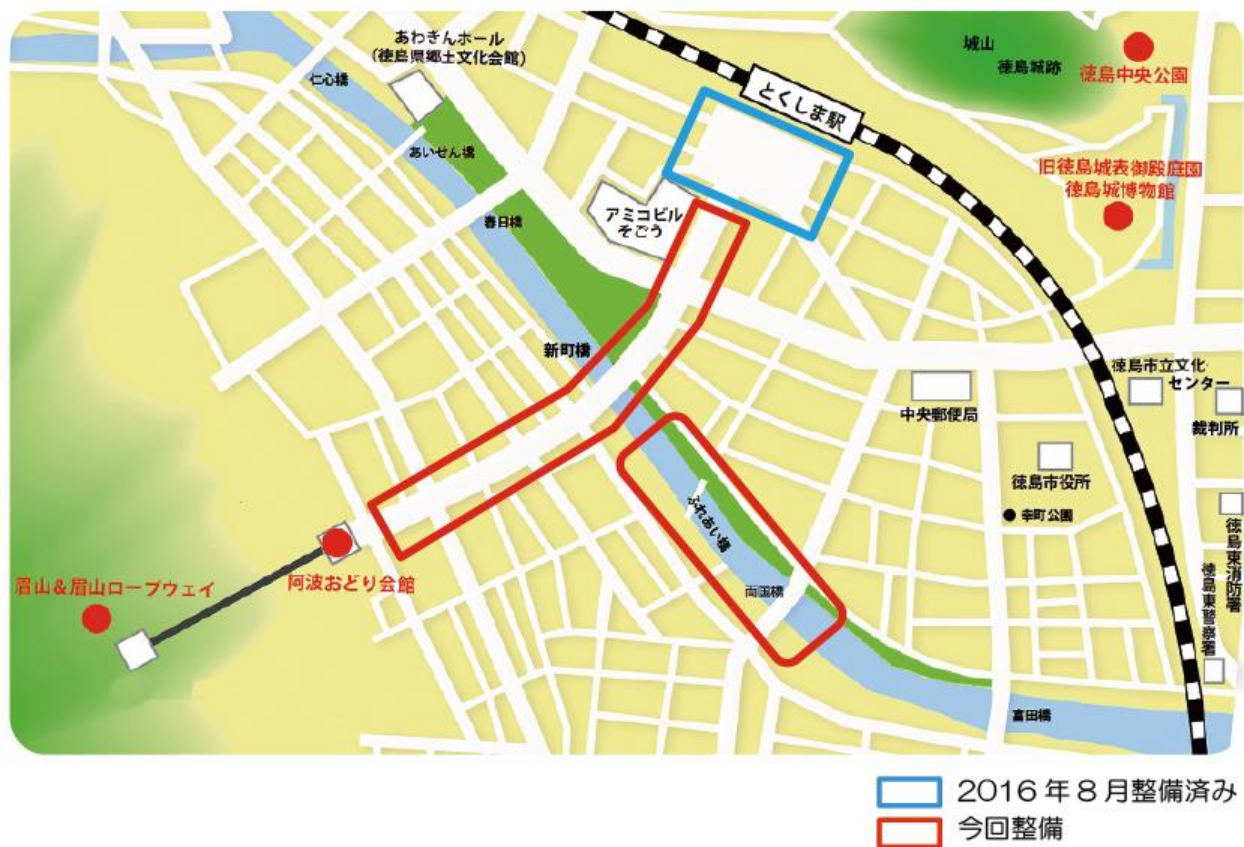

## 徳島市公衆無線 LAN サービス「TOKUSHIMA CITY Wi-Fi」がますます便利にエリア拡大 ～JR 徳島駅前から阿波おどり会館までの観光導線を広くカバーします～

2017年2月14日  
株式会社ワイヤ・アンド・ワイヤレス

株式会社ワイヤ・アンド・ワイヤレス(本社:東京都中央区、代表取締役社長:大塚浩司、以下:Wi2)は、2016年8月より徳島市の受託事業者として整備をすすめる「TOKUSHIMA CITY Wi-Fi」のますますのエリア拡大を図ります。

このたび整備を強化するのは、観光客の往来が多いJR徳島駅前から阿波おどり会館までを結ぶエリアおよび、隣接する新町川水際公園等のエリアとなります。これらの地域でどなたでもご利用可能なFree Wi-Fiを整備することにより、国内の観光客はもとより、訪日外国人観光客に、快適な通信環境を提供いたします。

### 整備完了エリア

また今後、徳島市内の民間施設等との連携を進めることにより、更なる「TOKUSHIMA CITY Wi-Fi」利用可能エリアの拡大を進めます。

### 【「TOKUSHIMA CITY Wi-Fi」概要】

- ・サービス提供エリア : 2017年2月～
    - ・JR徳島駅から阿波おどり会館までを結ぶエリア
    - ・新町川水際公園及びしんまちボードウォーク
- ※詳細は上記MAP参照

- ※以下のエリアは、2016年8月よりサービス提供済み
- ・徳島市観光・宿泊案内所
  - ・徳島駅前徳島市営バスターミナル

- ・ご利用対象 : Wi-Fi デバイスをご利用のすべての方
- ・利用方法 : 【SNS認証方式】  
STEP① SSID「Tokushima\_City\_Wi-Fi」を選択いただき、ブラウザを立ち上げます。  
STEP② ログイン画面にて、ご利用の SNS ロゴを選択し、SNS アカウント\*1 でログインしてください。
- 【メール認証方式】  
STEP① SSID「Tokushima\_City\_Wi-Fi」を選択いただき、ブラウザを立ち上げます。  
STEP② ログイン画面にて、メールアドレスを入力し、送信ボタンを押下します。  
STEP③ 10 分以内に折り返し受信したメール内に記載された URL にアクセスし、ログインしてください。
- ・対応言語 : 7 言語(日・英・中(簡体字・繁体字)・韓・タイ・ポルトガル)